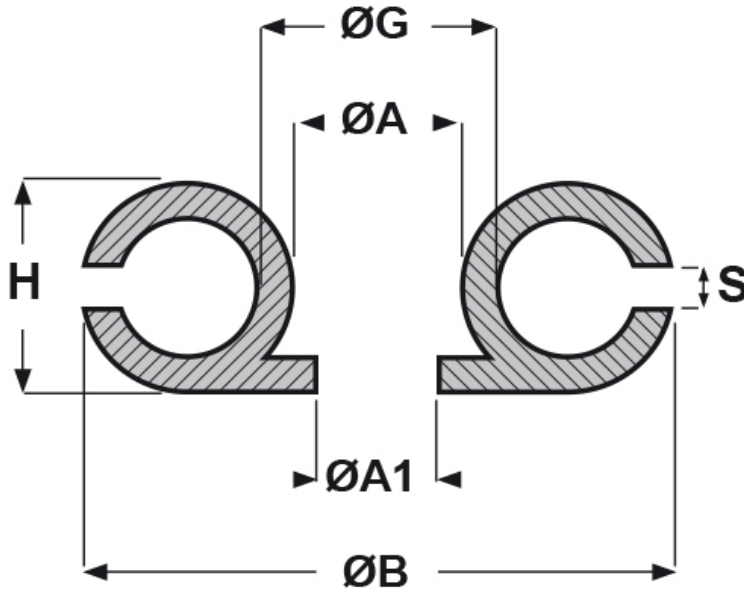

**SCHEMA ARTICOLO**

Articolo: KMPF 5 - Codice EZ: 120105

24/07/2024

ARTICOLO	ØA mm	ØG mm	S mm	ØA1 mm	ØB mm	H mm
KMPF 5	18	21	1	8	35	9

Materiale: PVC.

Colore: nero.

Temperatura d'uso: -25°C / +60°C

Infiammabilità: antifiama e autoestinguente.