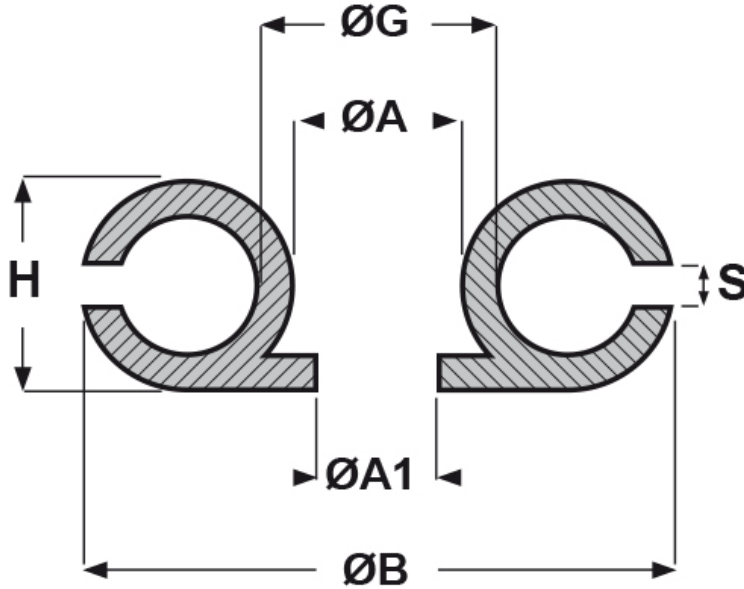

**SCHEMA ARTICOLO**

Articolo: KMPF 1 - Codice EZ: 120100

25/07/2024

ARTICOLO	ØA mm	ØG mm	S mm	ØA1 mm	ØB mm	H mm
KMPF 1	5	8	1	4	18	5

Materiale: PVC.

Colore: nero.

Temperatura d'uso: -25°C / +60°C

Infiammabilità: antifiama e autoestinguente.