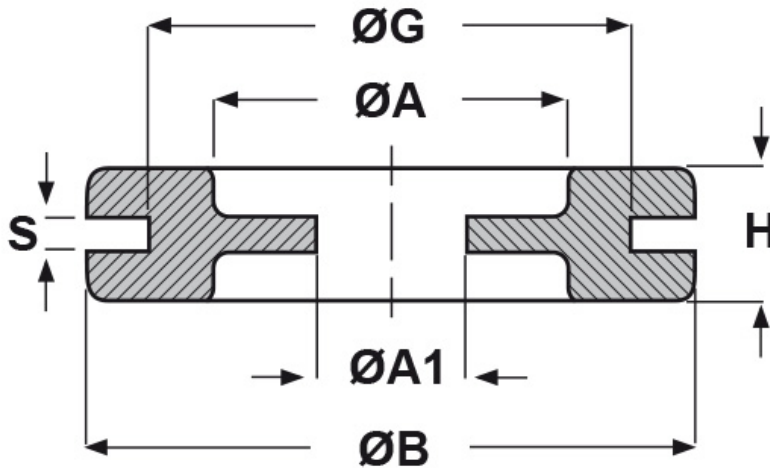

SCHEDA ARTICOLO

Articolo: KMP 6 - Codice EZ: 120045

16/12/2024

Il disegno è indicativo e le proporzioni potrebbero non corrispondere alle dimensioni in tabella o reali.

ARTICOLO	ØA mm	ØG mm	S mm	ØA1 mm	ØB mm	H mm
KMP 6	16	21	4	6,5	28	10

Materiale: PVC.

Colore: nero.

Temperatura d'uso: -25°C / +60°C

Infiammabilità: antifiama e autoestinguente.

Tutte le informazioni e i dati riportati sono indicativi e possono essere soggetti a variazioni senza preavviso