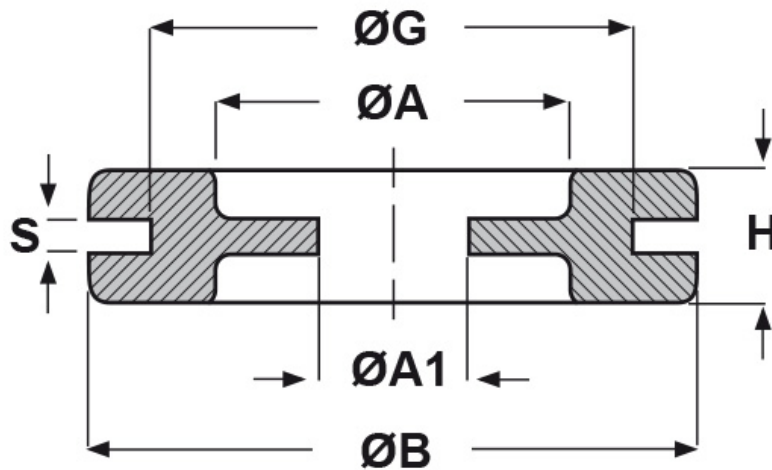

SCHEMA ARTICOLO

Articolo: KMP 5 - Codice EZ: 120044

16/12/2024

Il disegno è indicativo e le proporzioni potrebbero non corrispondere alle dimensioni in tabella o reali.

ARTICOLO	ØA mm	ØG mm	S mm	ØA1 mm	ØB mm	H mm
KMP 5	16	21	3	6,5	28	9

Materiale: PVC.

Colore: nero.

Temperatura d'uso: -25°C / +60°C

Infiammabilità: antifiama e autoestinguente.

Tutte le informazioni e i dati riportati sono indicativi e possono essere soggetti a variazioni senza preavviso