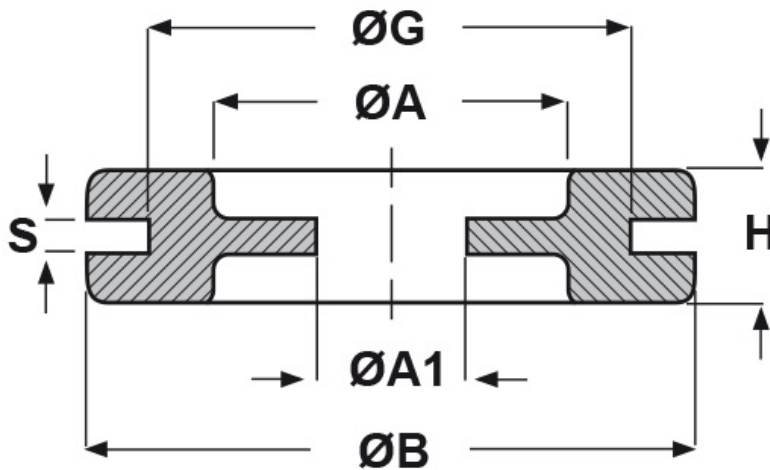

SCHEMA ARTICOLO

Articolo: KMP 4 - Codice EZ: 120043

16/12/2024

Il disegno è indicativo e le proporzioni potrebbero non corrispondere alle dimensioni in tabella o reali.

ARTICOLO	ØA mm	ØG mm	S mm	ØA1 mm	ØB mm	H mm
KMP 4	16	21	2	6,5	28	8

Materiale: PVC.	Colore: nero.
Temperatura d'uso: -25°C / +60°C	Infiammabilità: antifiama e autoestinguente.

Tutte le informazioni e i dati riportati sono indicativi e possono essere soggetti a variazioni senza preavviso