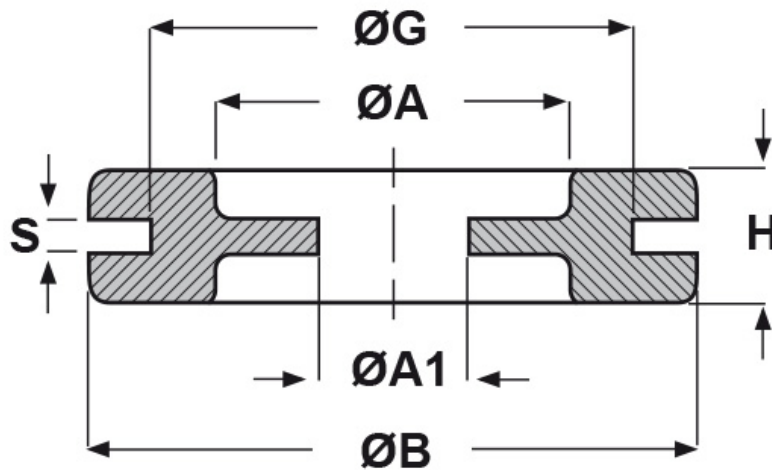

**SCHEMA ARTICOLO**

Articolo: KMP 3 - Codice EZ: 120042

16/12/2024

Il disegno è indicativo e le proporzioni potrebbero non corrispondere alle dimensioni in tabella o reali.

ARTICOLO	ØA mm	ØG mm	S mm	ØA1 mm	ØB mm	H mm
KMP 3	12	15	4	4	19	10,5

Materiale: PVC.	Colore: nero.
Temperatura d'uso: -25°C / +60°C	Infiammabilità: antifiama e autoestinguente.

Tutte le informazioni e i dati riportati sono indicativi e possono essere soggetti a variazioni senza preavviso