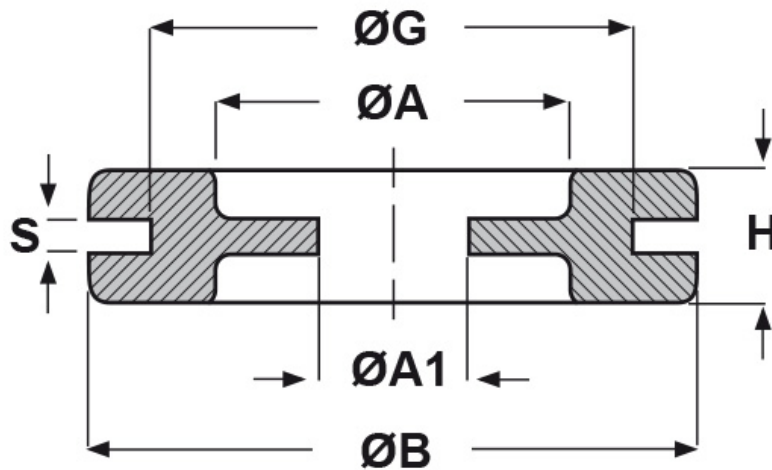

SCHEMA ARTICOLO

Articolo: KMP 2 - Codice EZ: 120041

04/01/2025

Il disegno è indicativo e le proporzioni potrebbero non corrispondere alle dimensioni in tabella o reali.

ARTICOLO	ØA mm	ØG mm	S mm	ØA1 mm	ØB mm	H mm
KMP 2	12	15	3	4	19	9,5

Materiale: PVC.	Colore: nero.
Temperatura d'uso: -25°C / +60°C	Infiammabilità: antifiama e autoestinguente.

Tutte le informazioni e i dati riportati sono indicativi e possono essere soggetti a variazioni senza preavviso