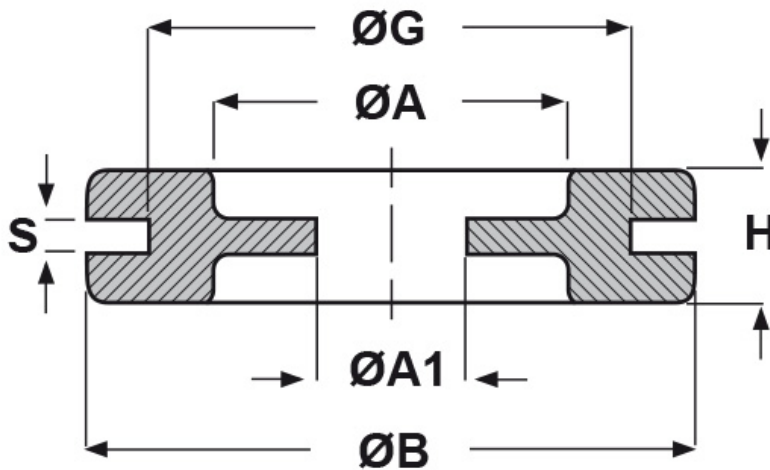

SCHEMA ARTICOLO

Articolo: KMP 1 - Codice EZ: 120040

16/12/2024

Il disegno è indicativo e le proporzioni potrebbero non corrispondere alle dimensioni in tabella o reali.

ARTICOLO	ØA mm	ØG mm	S mm	ØA1 mm	ØB mm	H mm
KMP 1	12	15	1,5	4	19	8

Materiale: PVC.	Colore: nero.
Temperatura d'uso: -25°C / +60°C	Infiammabilità: antifiama e autoestinguente.

Tutte le informazioni e i dati riportati sono indicativi e possono essere soggetti a variazioni senza preavviso