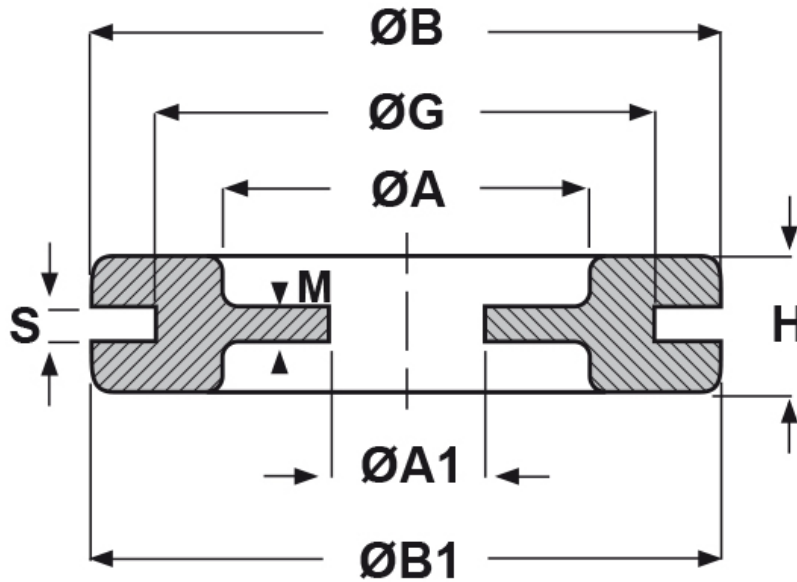

SCHEMA ARTICOLO

Articolo: DG-TPE 21/18 - Codice EZ: 130642

16/12/2024

Il disegno è indicativo e le proporzioni potrebbero non corrispondere alle dimensioni in tabella o reali.

ARTICOLO	ØA mm	ØG mm	S mm	ØA1 mm	ØB mm	ØB1 mm	H mm	M mm
DG-TPE 21/18	21	28	2	18	34,5	34,5	8	1

Materiale: TPE senza alogeni.

Colore: nero.

Temperatura d'uso: -50°C / +125°C

Infiammabilità: antifiama UL94-HB.

Tutte le informazioni e i dati riportati sono indicativi e possono essere soggetti a variazioni senza preavviso