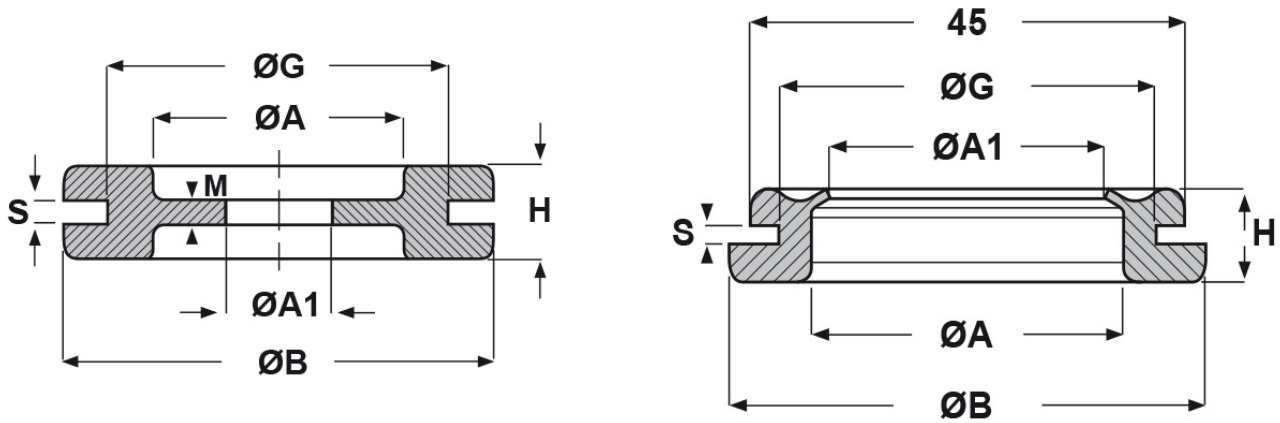

SCHEDA ARTICOLO

Articolo: DG 36/19E3 - Codice EZ: 130901

01/08/2024

15-808

ARTICOLO	ØA mm	ØG mm	S mm	ØA1 mm	ØB mm	H mm	M mm
DG 36/19E3	36	47	3	19,2	54	12	3

Materiale: neoprene.

Colore: nero.

Temperatura d'uso: -30°C / +90°C