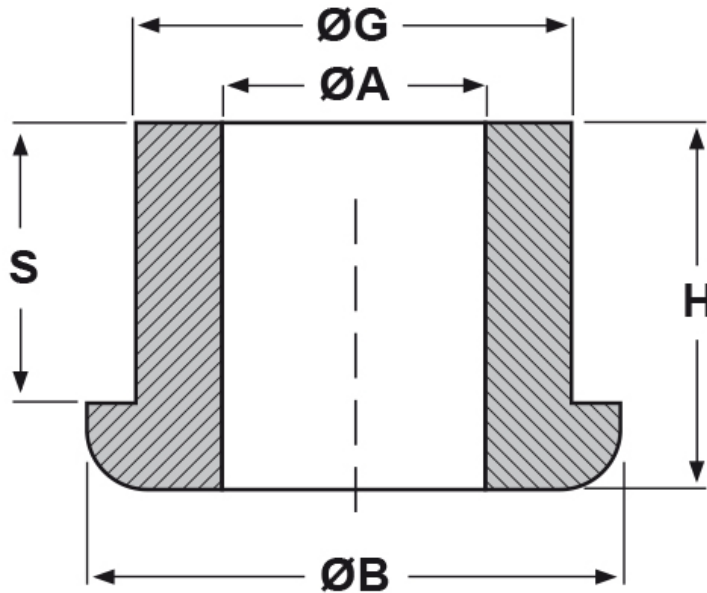

SCHEMA ARTICOLO

Articolo: DH 240-300-350 - Codice EZ: 125538

24/07/2024

ARTICOLO	ØA mm	ØG mm	S mm	ØB mm	H mm
DH 240-300-350	24	30	35	38	40

Materiale: neoprene.

Colore: nero.

Temperatura d'uso: -30°C / +90°C