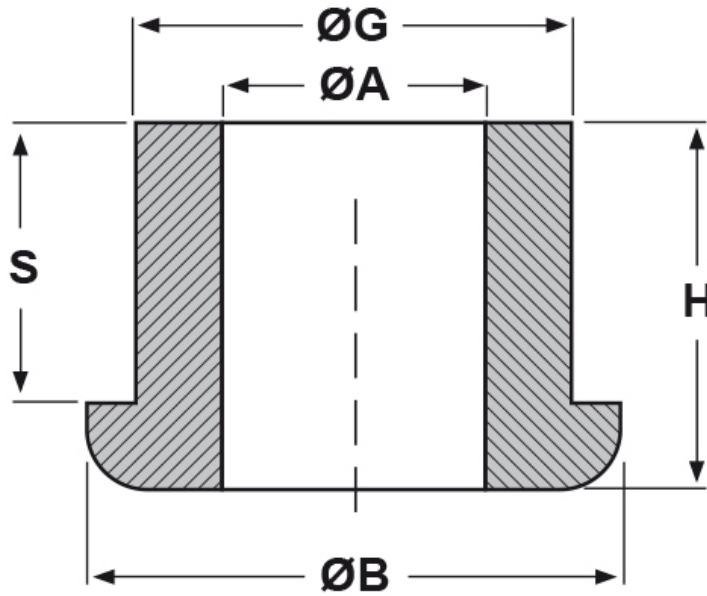

SCHEMA ARTICOLO

Articolo: DH 140-200-200 - Codice EZ: 125535

22/07/2024

ARTICOLO	ØA mm	ØG mm	S mm	ØB mm	H mm
DH 140-200-200	14	20	20	28	25

Materiale: neoprene.

Colore: nero.

Temperatura d'uso: -30°C / +90°C