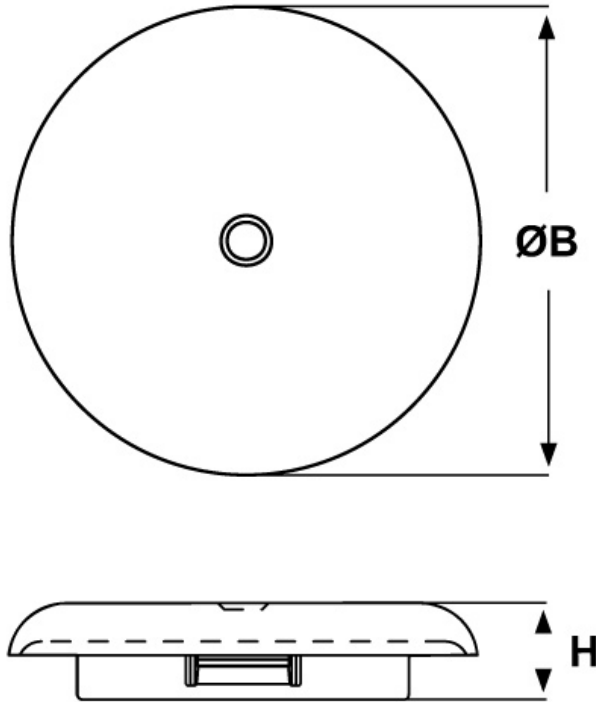

**SCHEMA ARTICOLO**

Articolo: LTBP 875-250 - Codice EZ: N.D

25/07/2024

ARTICOLO	Ø est. cavo min - max mm	Ø foro montaggio mm	spessore telaio mm	ØB mm	H mm
LTBP 875-250	3,3 - 11,4	22,2	1,6 - 6,4	32,5	15,9

Materiale: poliammide 6/6 e TPE.	Colore: nero.
Temperatura d'uso: -40°C / +100°C	Protezione IP: IP 67/68
Infiammabilità: antifiamma UL94-HB.	Normative e Certificazioni: UR, secondo UL 635.

Tutte le informazioni e i dati riportati sono indicativi e possono essere soggetti a variazioni senza preavviso