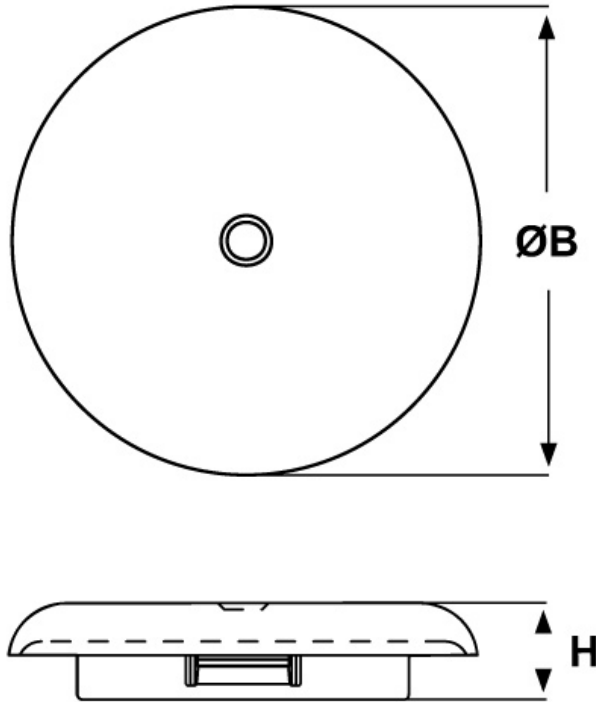

SCHEMA ARTICOLO

Articolo: LTBP 750-250 - Codice EZ: 131560

25/07/2024

ARTICOLO	Ø est. cavo min - max mm	Ø foro montaggio mm	spessore telaio mm	ØB mm	H mm
LTBP 750-250	4,4 - 10,2	19,1	1,6 - 6,4	29,2	15,9

Materiale: poliammide 6/6 e TPE.	Colore: nero.
Temperatura d'uso: -40°C / +100°C	Protezione IP: IP 67/68
Infiammabilità: antifiamma UL94-HB.	Normative e Certificazioni: UR, secondo UL 635.