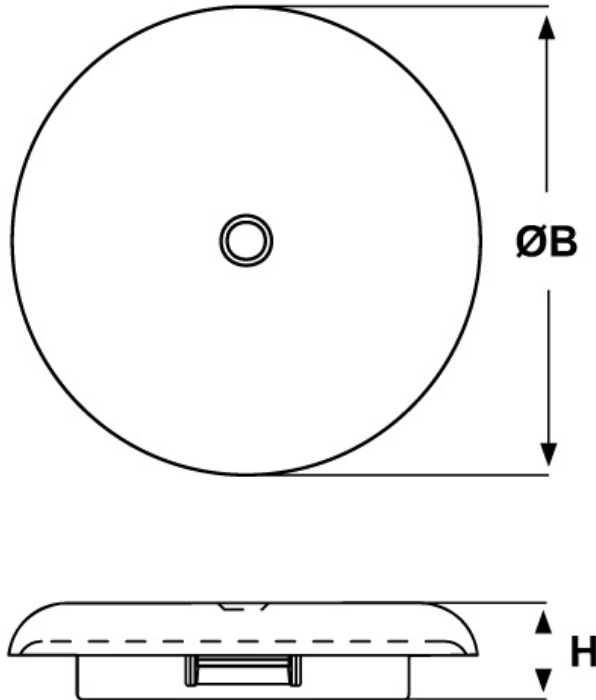

SCHEMA ARTICOLO

Articolo: LTBP 625-250 - Codice EZ: 131559

20/07/2024

ARTICOLO	Ø est. cavo min - max mm	Ø foro montaggio mm	spessore telaio mm	ØB mm	H mm
LTBP 625-250	3,3 - 9,5	15,9	1,6 - 6,4	26,2	15,9

Materiale: poliammide 6/6 e TPE.

Colore: nero.

Temperatura d'uso: -40°C / +100°C

Protezione IP: IP 67/68

Infiammabilità: antifiamma UL94-HB.

Normative e Certificazioni: UR, secondo UL 635.

Tutte le informazioni e i dati riportati sono indicativi e possono essere soggetti a variazioni senza preavviso