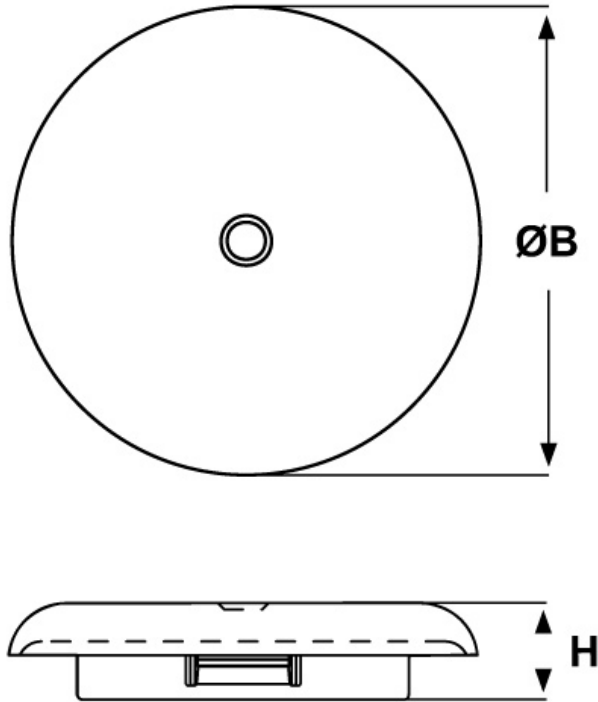

SCHEMA ARTICOLO

Articolo: LTBP 625-063 - Codice EZ: N.D

16/07/2024

ARTICOLO	Ø est. cavo min - max mm	Ø foro montaggio mm	spessore telaio mm	ØB mm	H mm
LTBP 625-063	3,3 - 9,5	15,9	0,5 - 1,6	26,2	8,1

Materiale: poliammide 6/6 e TPE.	Colore: nero.
Temperatura d'uso: -40°C / +100°C	Protezione IP: IP 67/68
Infiammabilità: antifiamma UL94-HB.	Normative e Certificazioni: UR, secondo UL 635.