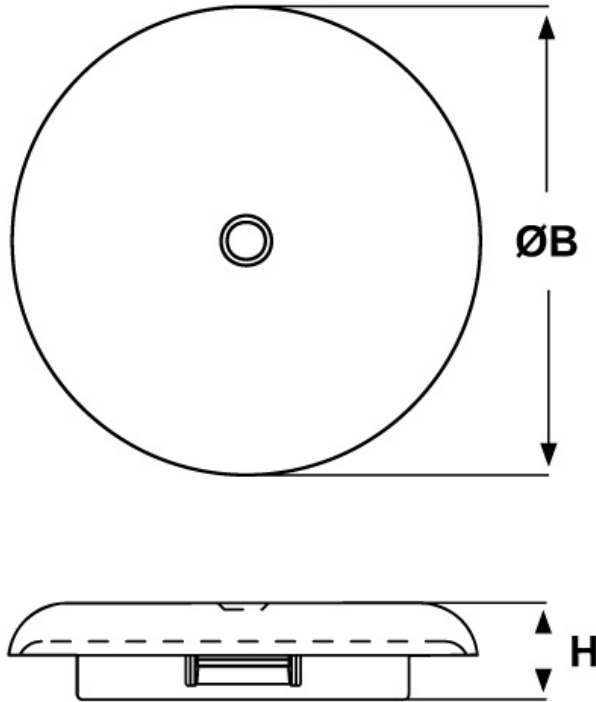

**SCHEMA ARTICOLO**

Articolo: LTBP 1375-250 - Codice EZ: N.D

14/08/2024

ARTICOLO	Ø est. cavo min - max mm	Ø foro montaggio mm	spessore telaio mm	ØB mm	H mm
LTBP 1375-250	7,6 - 24,1	34,9	1,6 - 6,4	45,7	17

Materiale: poliammide 6/6 e TPE.

Colore: nero.

Temperatura d'uso: -40°C / +100°C

Protezione IP: IP 67/68

Infiammabilità: antifiamma UL94-HB.

Normative e Certificazioni: UR, secondo UL 635.

Tutte le informazioni e i dati riportati sono indicativi e possono essere soggetti a variazioni senza preavviso