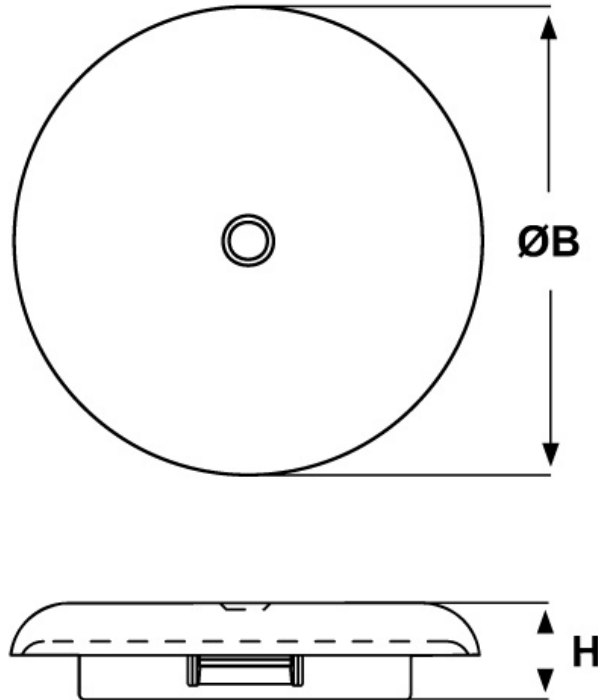

**SCHEMA ARTICOLO**

Articolo: LTBP 1000-063 - Codice EZ: N.D

25/07/2024

ARTICOLO	Ø est. cavo min - max mm	Ø foro montaggio mm	spessore telaio mm	ØB mm	H mm
LTBP 1000-063	5,1 - 18,2	25,4	0,5 - 1,6	36,3	8,1

Materiale: poliammide 6/6 e TPE.	Colore: nero.
Temperatura d'uso: -40°C / +100°C	Protezione IP: IP 67/68
Infiammabilità: antifiamma UL94-HB.	Normative e Certificazioni: UR, secondo UL 635.

Tutte le informazioni e i dati riportati sono indicativi e possono essere soggetti a variazioni senza preavviso