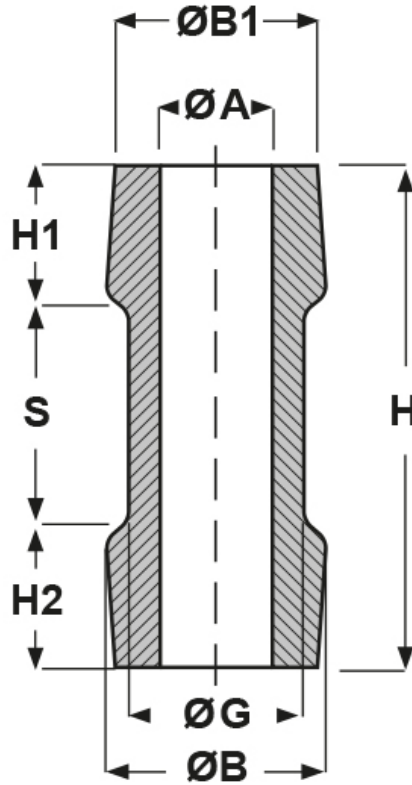

SCHEMA ARTICOLO

Articolo: 15-610 - Codice EZ: 125557

16/12/2024

Il disegno è indicativo e le proporzioni potrebbero non corrispondere alle dimensioni in tabella o reali.

ARTICOLO	ØA mm	ØG mm	S mm	ØB mm	ØB1 mm	H mm	H1 mm	H2 mm
15-610**	49	65	70	75	-	130	30	30

Materiale: nitrile, prodotto in una miscela speciale secondo i requisiti SNCF.

Colore: nero.

Temperatura d'uso: -25°C / +100°C

Tutte le informazioni e i dati riportati sono indicativi e possono essere soggetti a variazioni senza preavviso