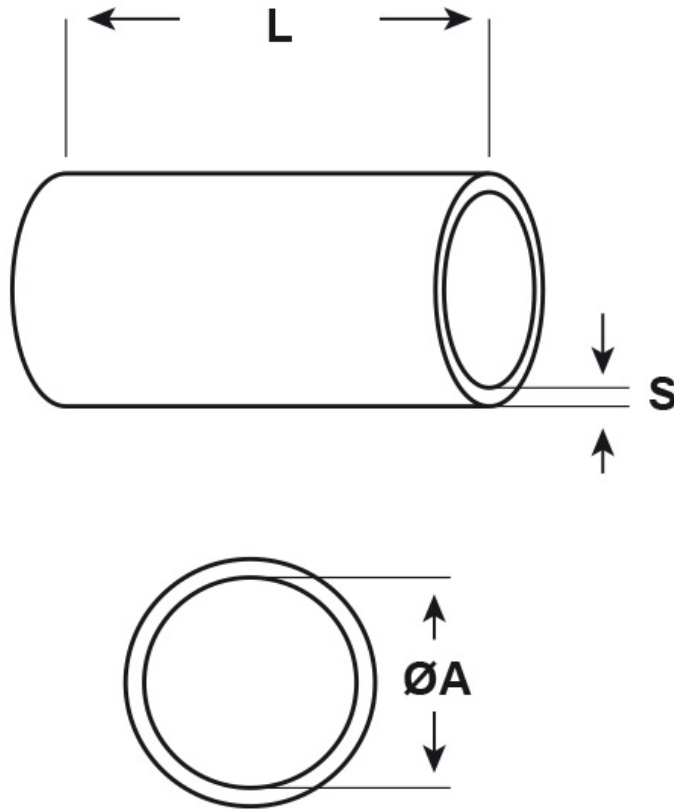

SCHEMA ARTICOLO

Articolo: AS9 VERDI - Codice EZ: N.D

24/07/2024

ARTICOLO	colore	Ø est. cavo min - max mm	ØA mm	L mm	S mm
AS9 VERDI	verde	15 - 19	14	50	1,3

Materiale: silicone 2412, senza alogeni.

Colore: naturale, trasparente, nero, bianco, blu, verde, giallo, marrone, rosso o grigio.