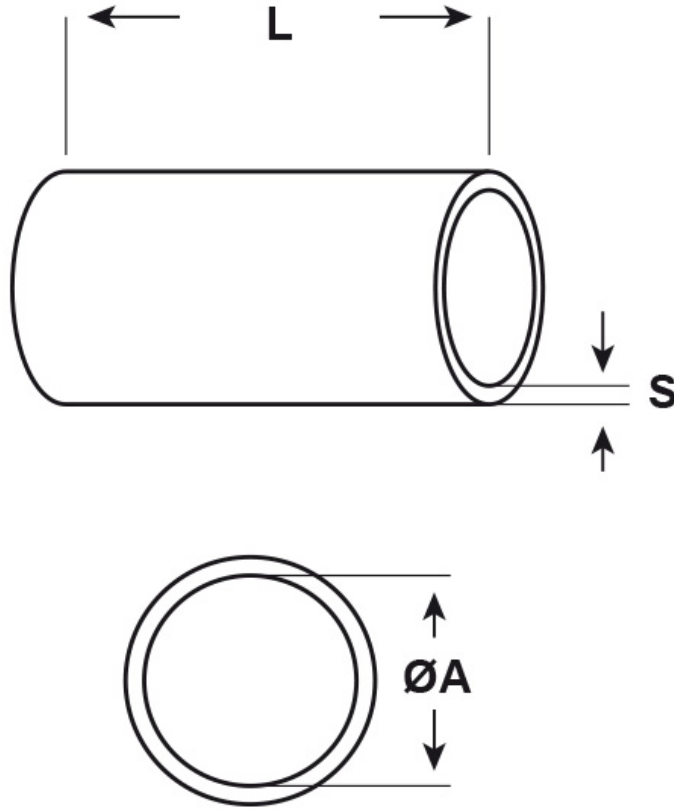

SCHEDA ARTICOLO

Articolo: AS9 BIANCHI - Codice EZ: N.D

14/08/2024

ARTICOLO	colore	Ø est. cavo min - max mm	ØA mm	L mm	S mm
AS9 BIANCHI	bianco	15 - 19	14	50	1,3

Materiale: silicone 2412, senza alogeni.

Colore: naturale, trasparente, nero, bianco, blu, verde, giallo, marrone, rosso o grigio.