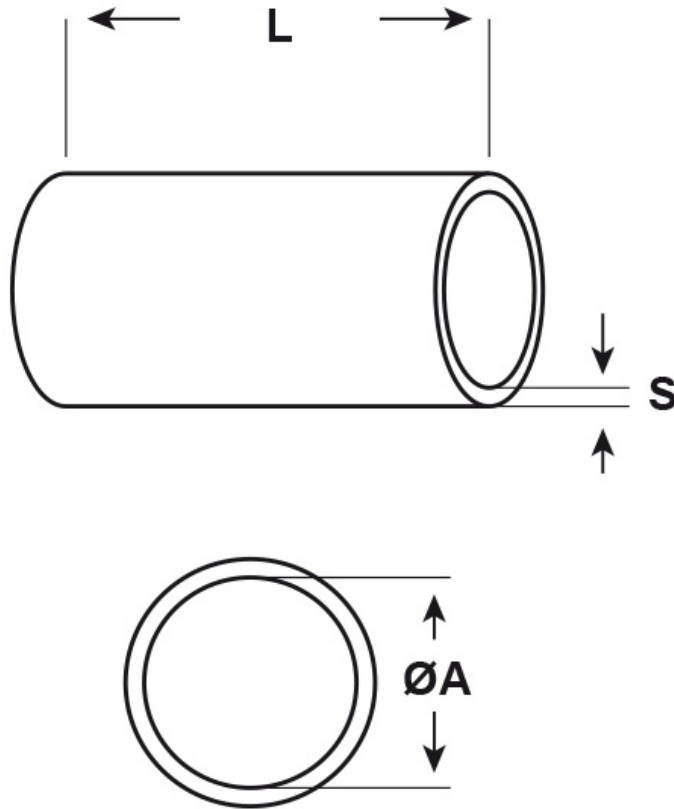

**SCHEMA ARTICOLO**

Articolo: AS8 GRIGI - Codice EZ: N.D

16/07/2024

ARTICOLO	colore	Ø est. cavo min - max mm	ØA mm	L mm	S mm
AS8 GRIGI	grigio	13 - 16	12	50	1,2

Materiale: silicone 2412, senza alogeni.

Colore: naturale, trasparente, nero, bianco, blu, verde, giallo, marrone, rosso o grigio.