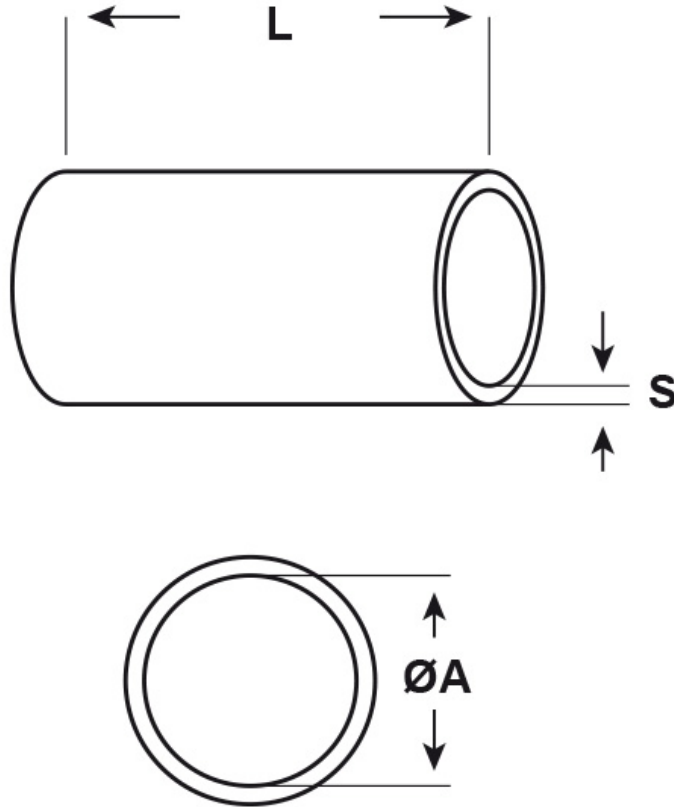

SCHEMA ARTICOLO

Articolo: AS5 NATURALI - Codice EZ: N.D.

24/07/2024

ARTICOLO	colore	Ø est. cavo min - max mm	ØA mm	L mm	S mm
AS5 NATURALI	naturale	10 - 13	10	35	1

Materiale: silicone 2412, senza alogeni.

Colore: naturale, trasparente, nero, bianco, blu, verde, giallo, marrone, rosso o grigio.