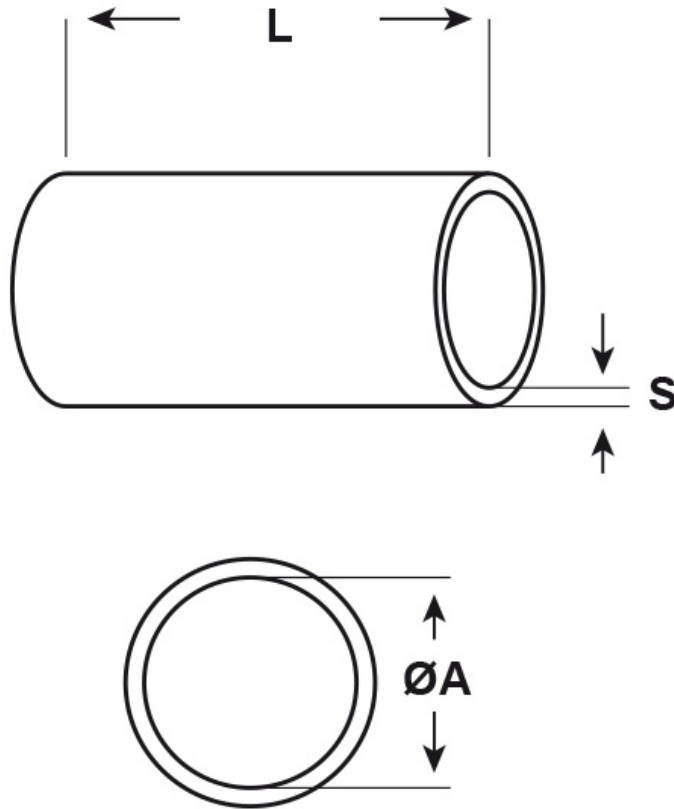

SCHEDA ARTICOLO

Articolo: AS5 BLU - Codice EZ: N.D

24/07/2024

ARTICOLO	colore	Ø est. cavo min - max mm	ØA mm	L mm	S mm
AS5 BLU	blu	10 - 13	10	35	1

Materiale: silicone 2412, senza alogeni.

Colore: naturale, trasparente, nero, bianco, blu, verde, giallo, marrone, rosso o grigio.