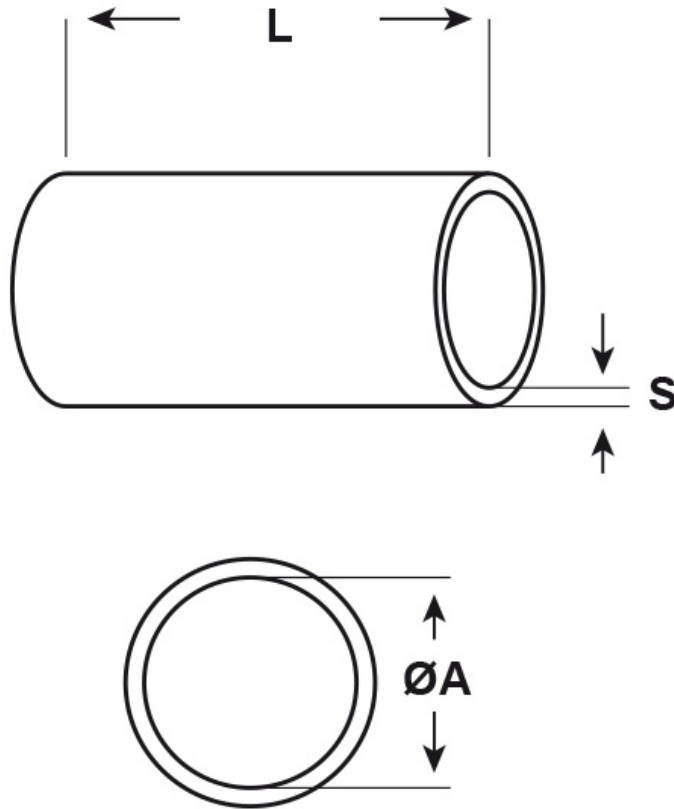

### SCHEMA ARTICOLO

Articolo: AS4 NERI - Codice EZ: 109504

24/07/2024

ARTICOLO	colore	Ø est. cavo min - max mm	ØA mm	L mm	S mm
AS4 NERI	nero	7,5 - 9	7,5	30	0,8

Materiale: silicone 2412, senza alogeni.

Colore: naturale, trasparente, nero, bianco, blu, verde, giallo, marrone, rosso o grigio.