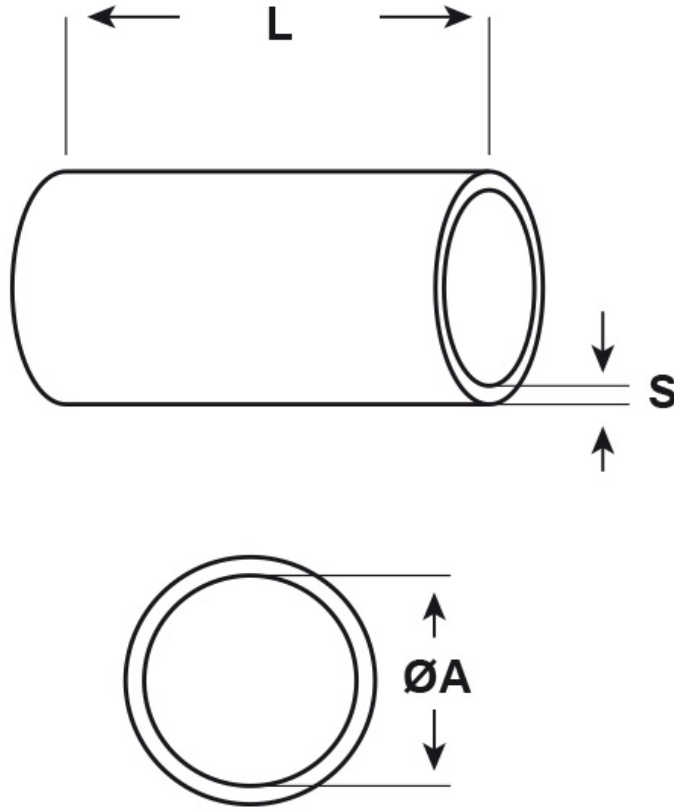

SCHEDA ARTICOLO

Articolo: AS4 NATURALI - Codice EZ: 109590

14/08/2024

| ARTICOLO | colore | Ø est. cavo min - max mm | ØA mm | L mm | S mm |
|--------------|----------|--------------------------|-------|------|------|
| AS4 NATURALI | naturale | 7,5 - 9 | 7,5 | 30 | 0,8 |

Materiale: silicone 2412, senza alogeni.

Colore: naturale, trasparente, nero, bianco, blu, verde, giallo, marrone, rosso o grigio.

Temperatura d'uso: -80°C / +200°C

Tutte le informazioni e i dati riportati sono indicativi e possono essere soggetti a variazioni senza preavviso