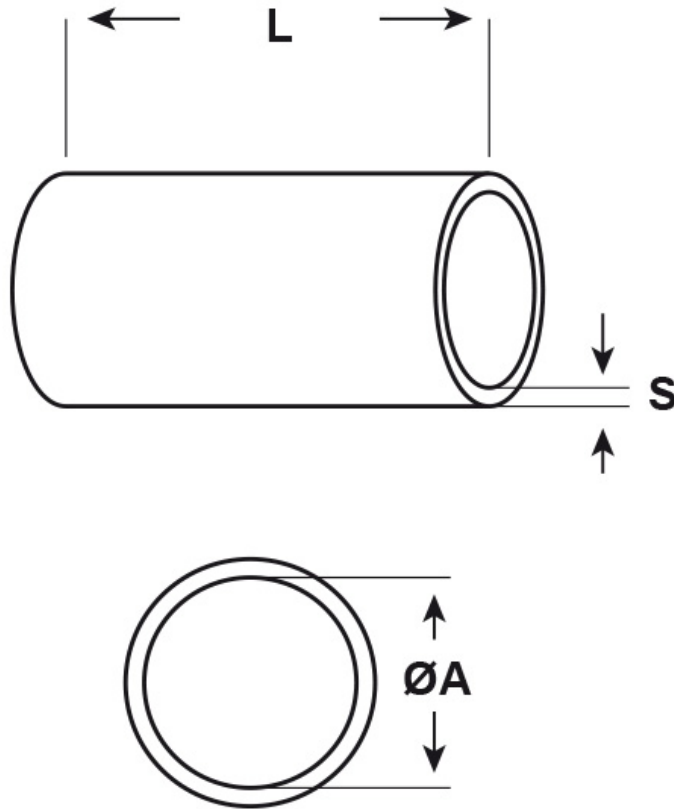

SCHEMA ARTICOLO

Articolo: AS4 BIANCHI - Codice EZ: 109518

16/07/2024

ARTICOLO	colore	\varnothing est. cavo min - max mm	$\varnothing A$ mm	L mm	S mm
AS4 BIANCHI	bianco	7,5 - 9	7,5	30	0,8

Materiale: silicone 2412, senza alogeni.

Colore: naturale, trasparente, nero, bianco, blu, verde, giallo, marrone, rosso o grigio.

Temperatura d'uso: -80°C / +200°C

Tutte le informazioni e i dati riportati sono indicativi e possono essere soggetti a variazioni senza preavviso