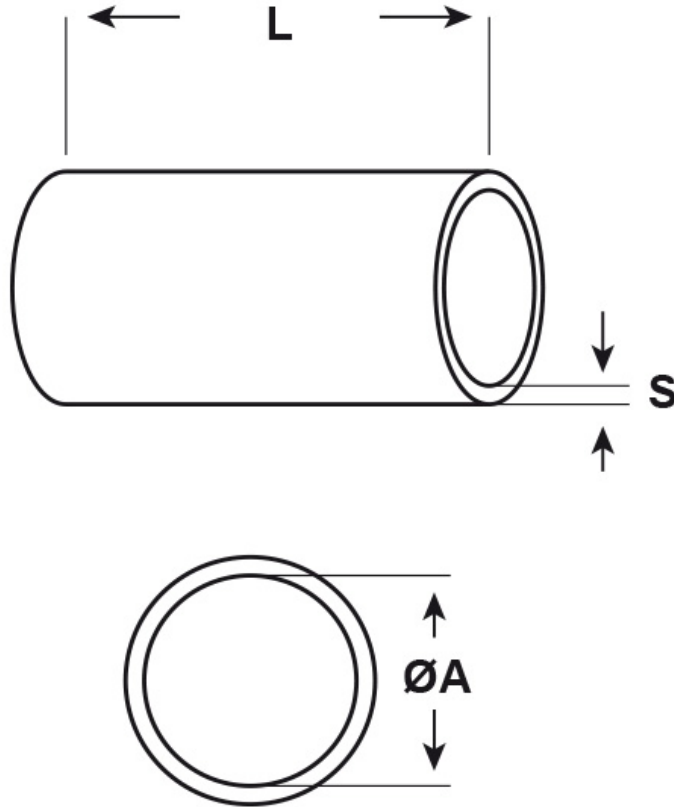

SCHEDA ARTICOLO

Articolo: AS3 NATURALI - Codice EZ: 109589

05/01/2025

Il disegno è indicativo e le proporzioni potrebbero non corrispondere alle dimensioni in tabella o reali.

ARTICOLO	colore	Ø est. cavo min - max mm	ØA mm	L mm	S mm
AS3 NATURALI	naturale	5 - 7	5	25	0,7

Materiale: silicone 2412, senza alogeni.

Colore: naturale, trasparente, nero, bianco, blu, verde, giallo, marrone, rosso o grigio.

Temperatura d'uso: -80°C / +200°C

Tutte le informazioni e i dati riportati sono indicativi e possono essere soggetti a variazioni senza preavviso