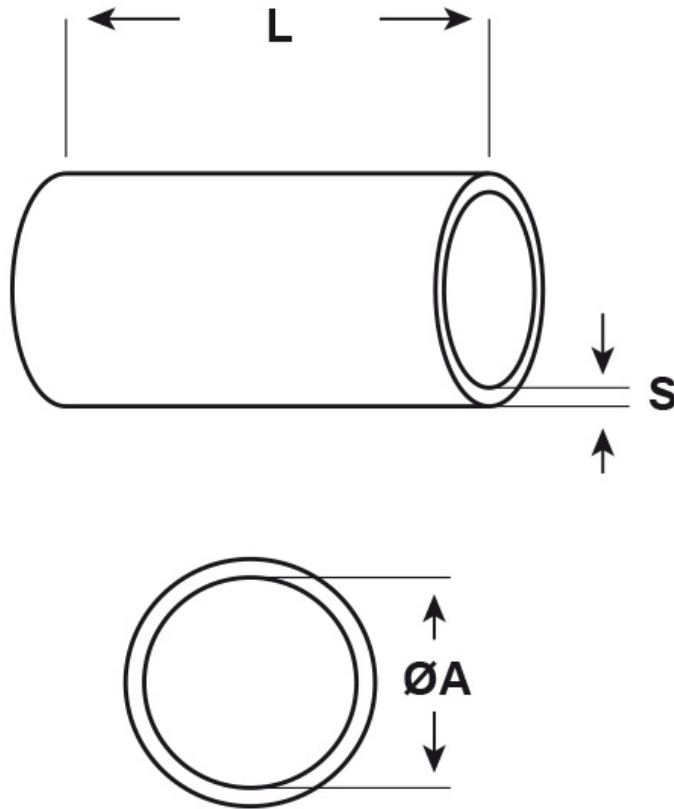

SCHEMA ARTICOLO

Articolo: AS3 GRIGI - Codice EZ: 109544

16/07/2024

ARTICOLO	colore	Ø est. cavo min - max mm	ØA mm	L mm	S mm
AS3 GRIGI	grigio	5 - 7	5	25	0,7

Materiale: silicone 2412, senza alogeni.

Colore: naturale, trasparente, nero, bianco, blu, verde, giallo, marrone, rosso o grigio.