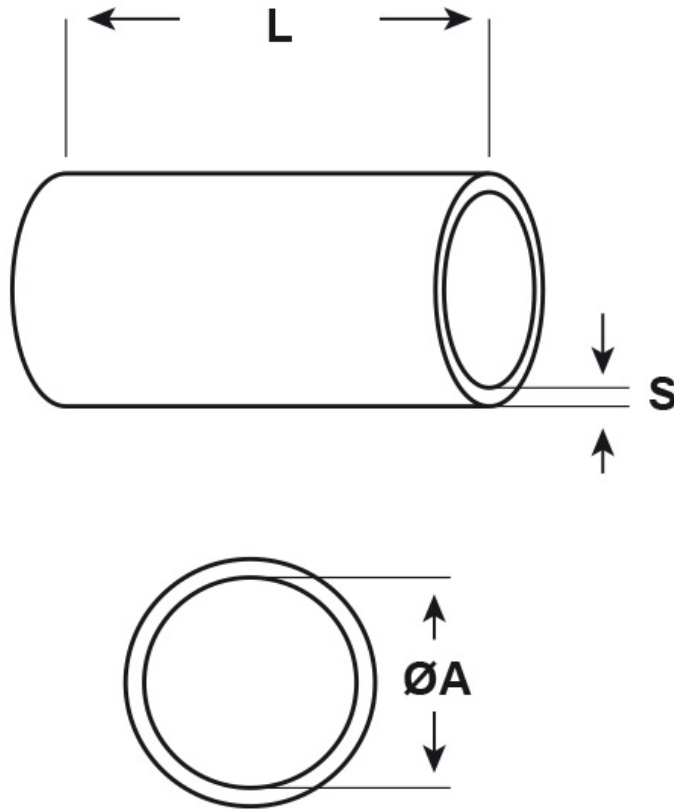

SCHEMA ARTICOLO

Articolo: AS2K NERI - Codice EZ: 109510

25/07/2024

ARTICOLO	colore	Ø est. cavo min - max mm	ØA mm	L mm	S mm
AS2K NERI*	nero	4 - 6	4	30	1,2

Materiale: silicone 2412, senza alogeni.

Colore: naturale, trasparente, nero, bianco, blu, verde, giallo, marrone, rosso o grigio.