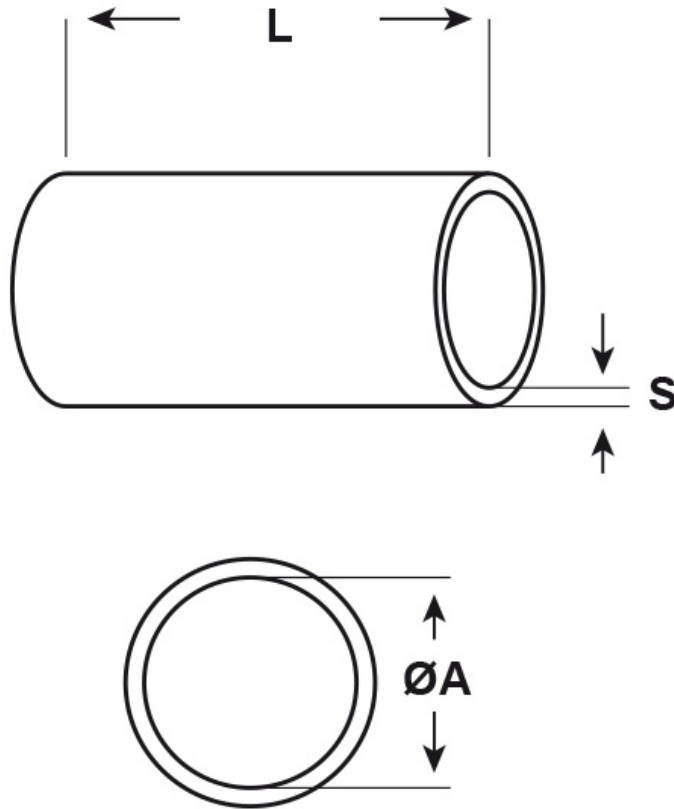

SCHEDA ARTICOLO

Articolo: AS2 ROSSI - Codice EZ: 109447

14/08/2024

ARTICOLO	colore	Ø est. cavo min - max mm	ØA mm	L mm	S mm
AS2 ROSSI	rosso	3 - 4	3	25	0,6

Materiale: silicone 2412, senza alogeni.

Colore: naturale, trasparente, nero, bianco, blu, verde, giallo, marrone, rosso o grigio.