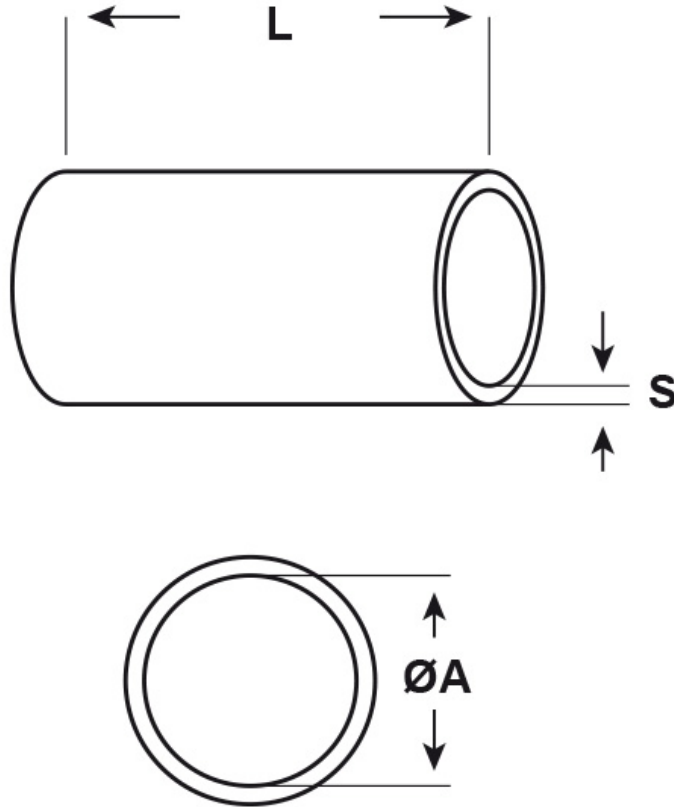

### SCHEMA ARTICOLO

Articolo: AS2 BLU - Codice EZ: 109528

25/07/2024

ARTICOLO	colore	Ø est. cavo min - max mm	ØA mm	L mm	S mm
AS2 BLU	blu	3 - 4	3	25	0,6

Materiale: silicone 2412, senza alogeni.

Colore: naturale, trasparente, nero, bianco, blu, verde, giallo, marrone, rosso o grigio.