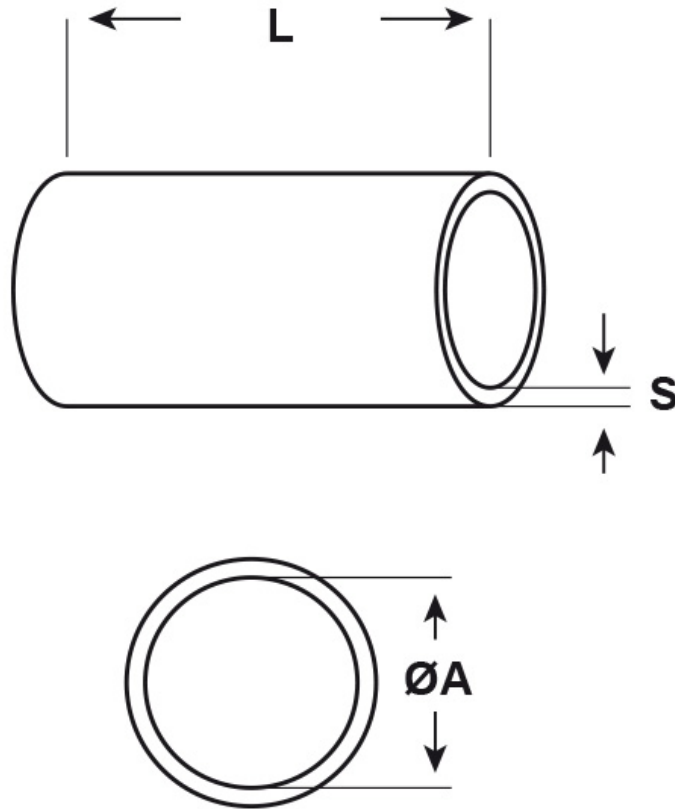

SCHEDA ARTICOLO

Articolo: AS2 BIANCHI - Codice EZ: 109463

25/07/2024

ARTICOLO	colore	Ø est. cavo min - max mm	ØA mm	L mm	S mm
AS2 BIANCHI	bianco	3 - 4	3	25	0,6

Materiale: silicone 2412, senza alogeni.

Colore: naturale, trasparente, nero, bianco, blu, verde, giallo, marrone, rosso o grigio.