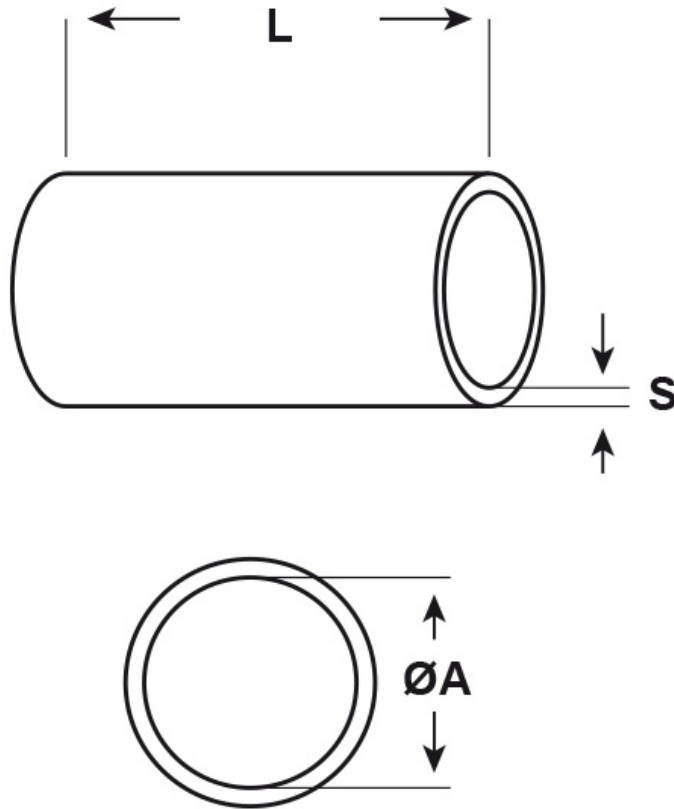

SCHEMA ARTICOLO

Articolo: AS1K NATURALI - Codice EZ: N.D

16/07/2024

ARTICOLO	colore	Ø est. cavo min - max mm	ØA mm	L mm	S mm
AS1K NATURALI*	naturale	2,5 - 4	2,5	25	0,9

Materiale: silicone 2412, senza alogeni.

Colore: naturale, trasparente, nero, bianco, blu, verde, giallo, marrone, rosso o grigio.

Temperatura d'uso: -80°C / +200°C

Tutte le informazioni e i dati riportati sono indicativi e possono essere soggetti a variazioni senza preavviso