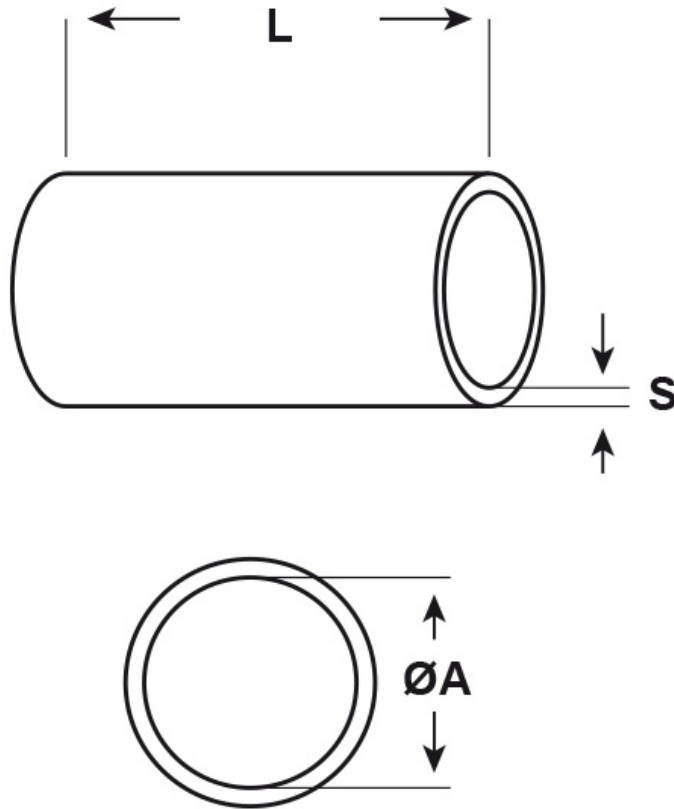

**SCHEDA ARTICOLO**

Articolo: AS1K GIALLI - Codice EZ: N.D

01/08/2024

ARTICOLO	colore	Ø est. cavo min - max mm	ØA mm	L mm	S mm
AS1K GIALLI*	giallo	2,5 - 4	2,5	25	0,9

Materiale: silicone 2412, senza alogeni.

Colore: naturale, trasparente, nero, bianco, blu, verde, giallo, marrone, rosso o grigio.

Temperatura d'uso: -80°C / +200°C

Tutte le informazioni e i dati riportati sono indicativi e possono essere soggetti a variazioni senza preavviso