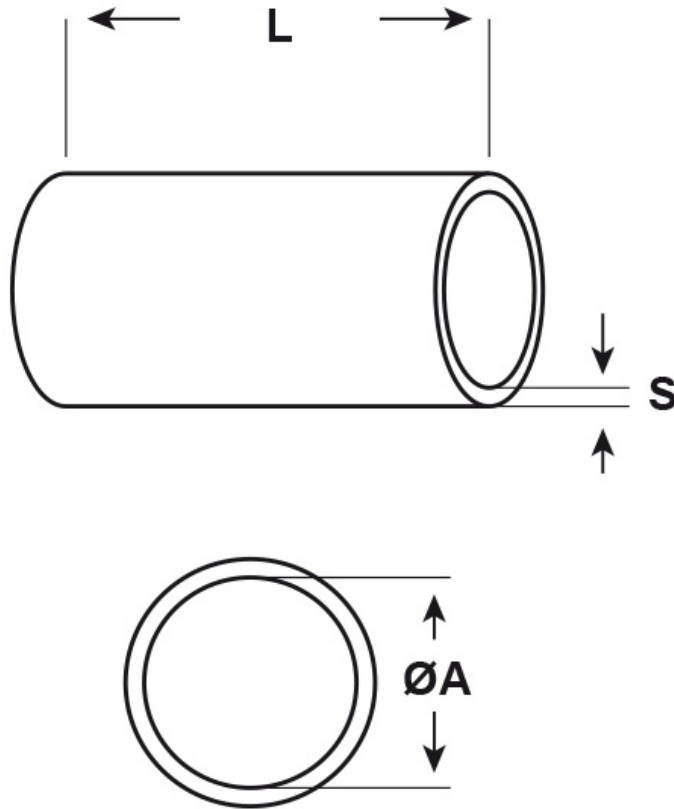

**SCHEMA ARTICOLO**

Articolo: AS1BIS NATURALI - Codice EZ: N.D.

16/07/2024

ARTICOLO	colore	Ø est. cavo min - max mm	ØA mm	L mm	S mm
AS1BIS NATURALI	naturale	2,4 - 3	2,4	20	0,6

Materiale: silicone 2412, senza alogeni.

Colore: naturale, trasparente, nero, bianco, blu, verde, giallo, marrone, rosso o grigio.

Temperatura d'uso: -80°C / +200°C

Tutte le informazioni e i dati riportati sono indicativi e possono essere soggetti a variazioni senza preavviso