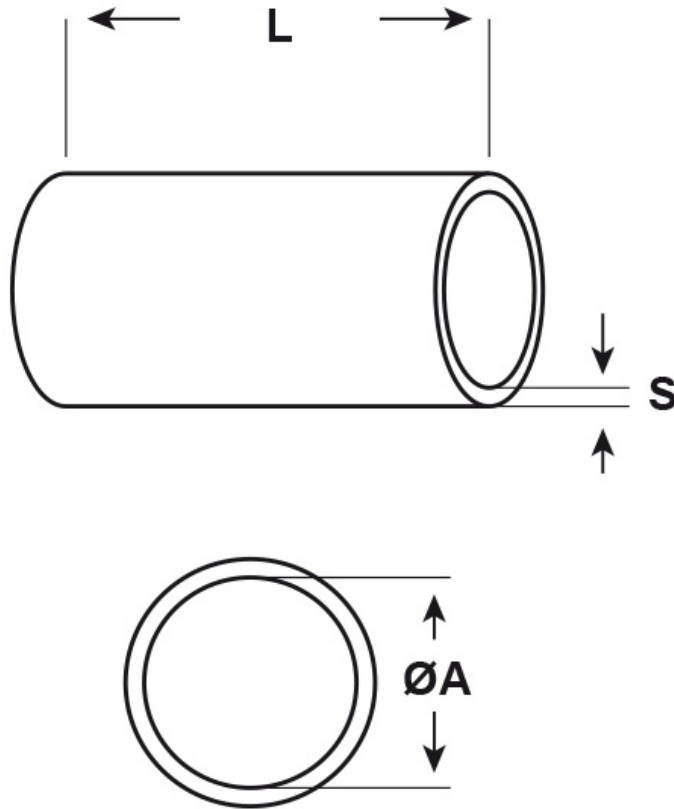

SCHEMA ARTICOLO

Articolo: AS1BIS GIALLI - Codice EZ: 109422

16/07/2024

ARTICOLO	colore	Ø est. cavo min - max mm	ØA mm	L mm	S mm
AS1BIS GIALLI	giallo	2,4 - 3	2,4	20	0,6

Materiale: silicone 2412, senza alogeni.

Colore: naturale, trasparente, nero, bianco, blu, verde, giallo, marrone, rosso o grigio.

Temperatura d'uso: -80°C / +200°C

Tutte le informazioni e i dati riportati sono indicativi e possono essere soggetti a variazioni senza preavviso