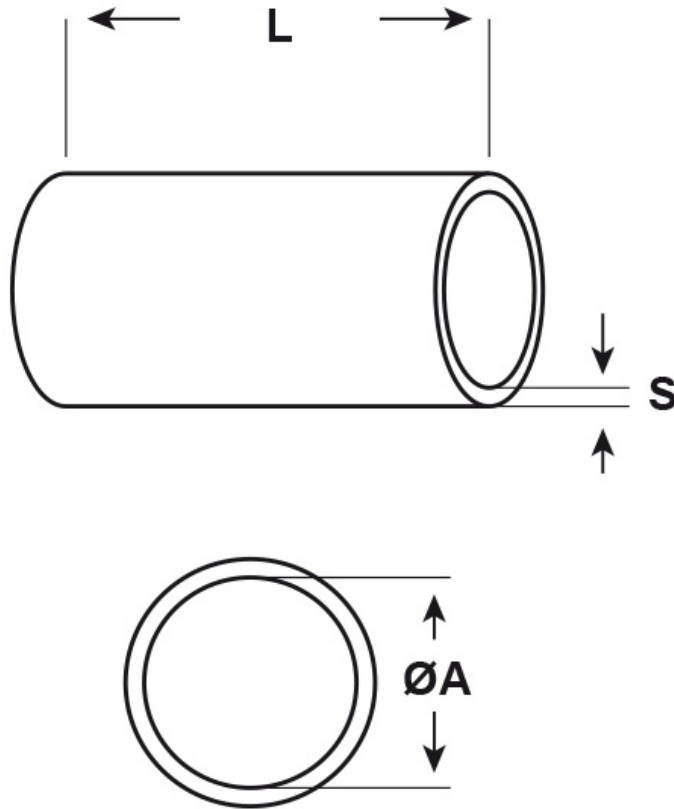

### SCHEMA ARTICOLO

Articolo: AS1BIS BLU - Codice EZ: 109527

24/07/2024

ARTICOLO	colore	Ø est. cavo min - max mm	ØA mm	L mm	S mm
AS1BIS BLU	blu	2,4 - 3	2,4	20	0,6

Materiale: silicone 2412, senza alogeni.

Colore: naturale, trasparente, nero, bianco, blu, verde, giallo, marrone, rosso o grigio.