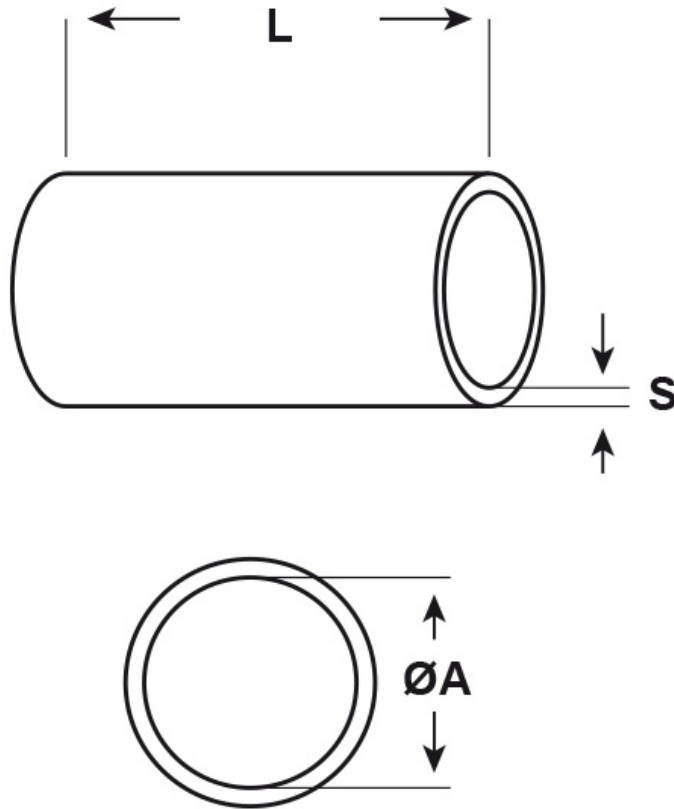

SCHEMA ARTICOLO

Articolo: AS10 ROSSI - Codice EZ: N.D

20/07/2024

ARTICOLO	colore	Ø est. cavo min - max mm	ØA mm	L mm	S mm
AS10 ROSSI	rosso	18 - 25	17	50	1,3

Materiale: silicone 2412, senza alogeni.

Colore: naturale, trasparente, nero, bianco, blu, verde, giallo, marrone, rosso o grigio.