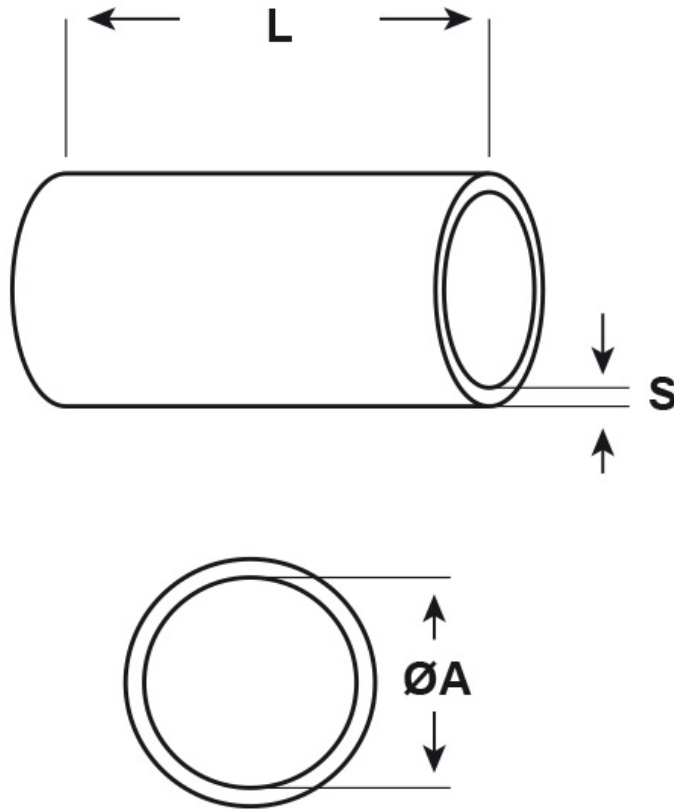

SCHEMA ARTICOLO

Articolo: AS10 GRIGI - Codice EZ: N.D

16/07/2024

ARTICOLO	colore	Ø est. cavo min - max mm	ØA mm	L mm	S mm
AS10 GRIGI	grigio	18 - 25	17	50	1,3

Materiale: silicone 2412, senza alogeni.

Colore: naturale, trasparente, nero, bianco, blu, verde, giallo, marrone, rosso o grigio.