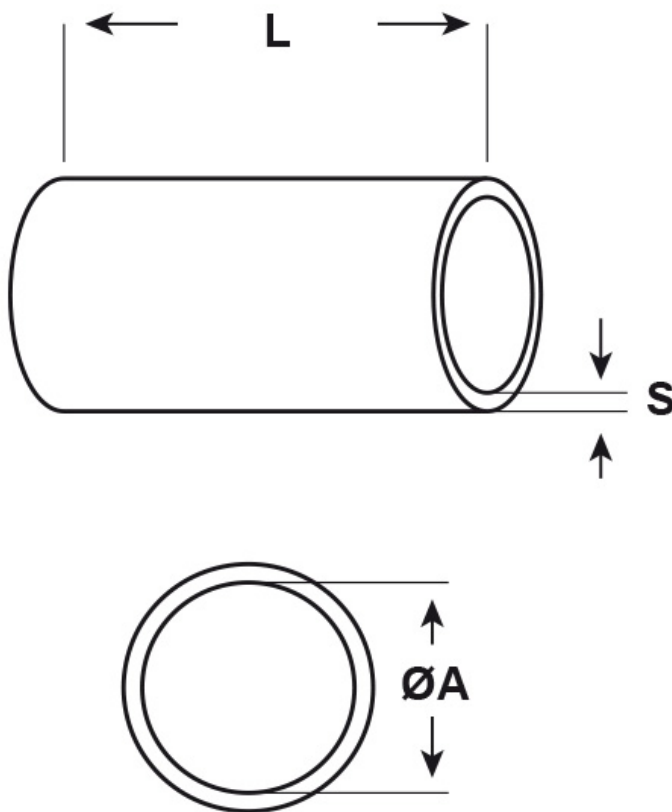

**SCHEDA ARTICOLO**

Articolo: AS10 BLU - Codice EZ: N.D

05/01/2025

**Il disegno è indicativo e le proporzioni potrebbero non corrispondere alle dimensioni in tabella o reali.**

| ARTICOLO | colore | Ø est. cavo min - max mm | ØA mm | L mm | S mm |
|----------|--------|--------------------------|-------|------|------|
| AS10 BLU | blu    | 18 - 25                  | 17    | 50   | 1,3  |

Materiale: silicone 2412, senza alogeni.

Colore: naturale, trasparente, nero, bianco, blu, verde, giallo, marrone, rosso o grigio.

Temperatura d'uso: -80°C / +200°C

Tutte le informazioni e i dati riportati sono indicativi e possono essere soggetti a variazioni senza preavviso