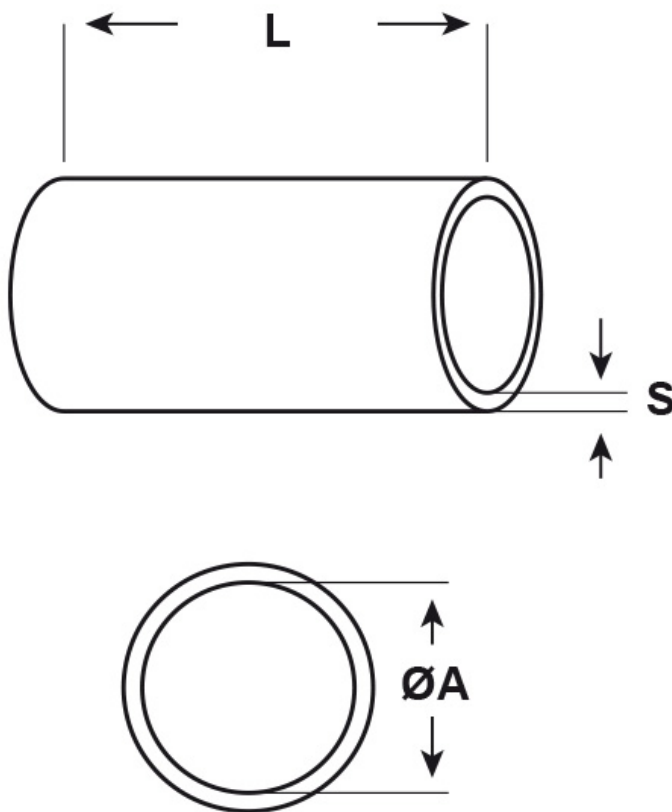

**SCHEDA ARTICOLO**

Articolo: AS10 BIANCHI - Codice EZ: N.D

05/01/2025

**Il disegno è indicativo e le proporzioni potrebbero non corrispondere alle dimensioni in tabella o reali.**

ARTICOLO	colore	Ø est. cavo min - max mm	ØA mm	L mm	S mm
AS10 BIANCHI	bianco	18 - 25	17	50	1,3

Materiale: silicone 2412, senza alogeni.

Colore: naturale, trasparente, nero, bianco, blu, verde, giallo, marrone, rosso o grigio.

Temperatura d'uso: -80°C / +200°C

Tutte le informazioni e i dati riportati sono indicativi e possono essere soggetti a variazioni senza preavviso