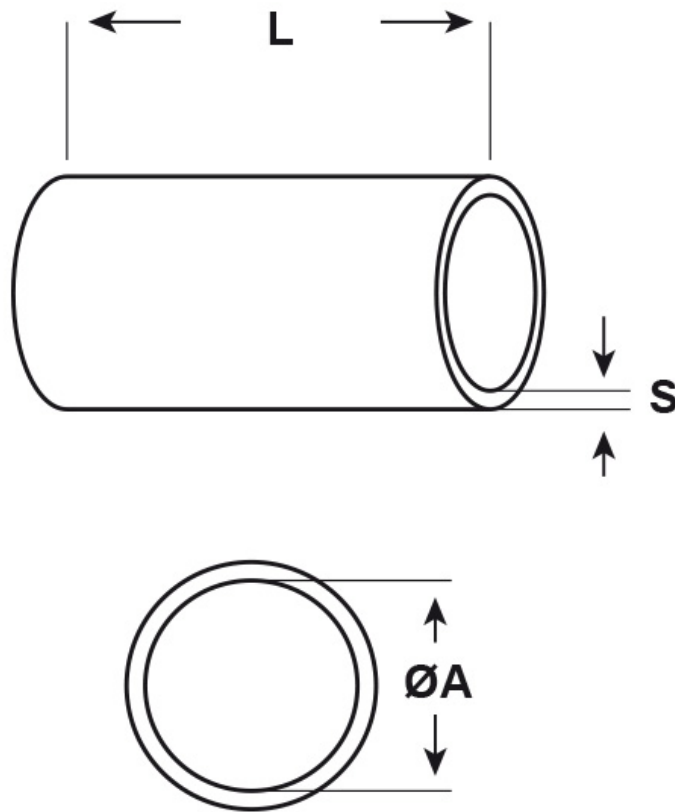

SCHEMA ARTICOLO

Articolo: AS1 VERDI - Codice EZ: N.D

20/07/2024

ARTICOLO	colore	Ø est. cavo min - max mm	ØA mm	L mm	S mm
AS1 VERDI	verde	1,9 - 2,5	1,75	20	0,5

Materiale: silicone 2412, senza alogeni.

Colore: naturale, trasparente, nero, bianco, blu, verde, giallo, marrone, rosso o grigio.