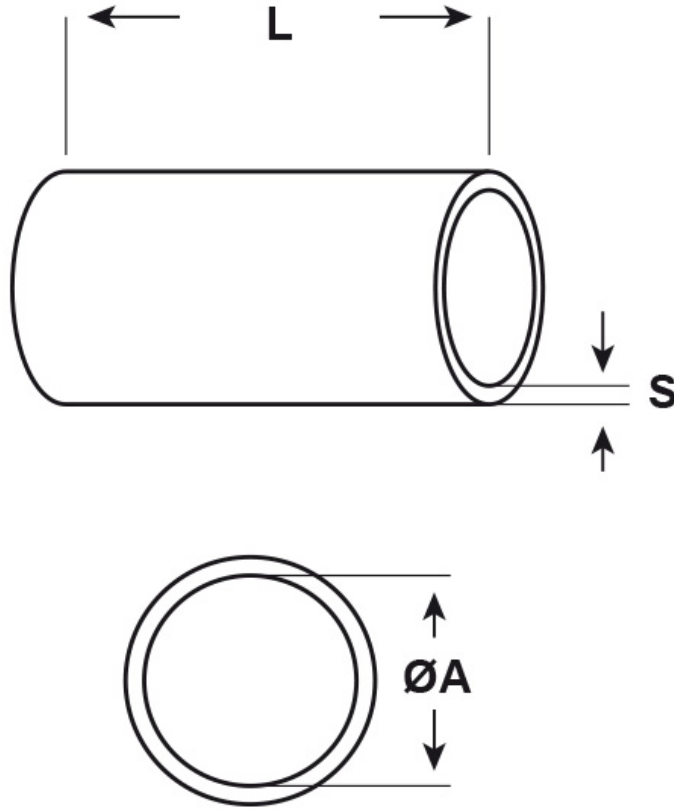

SCHEMA ARTICOLO

Articolo: AS1 ROSSI - Codice EZ: N.D

14/08/2024

ARTICOLO	colore	Ø est. cavo min - max mm	ØA mm	L mm	S mm
AS1 ROSSI	rosso	1,9 - 2,5	1,75	20	0,5

Materiale: silicone 2412, senza alogeni.

Colore: naturale, trasparente, nero, bianco, blu, verde, giallo, marrone, rosso o grigio.