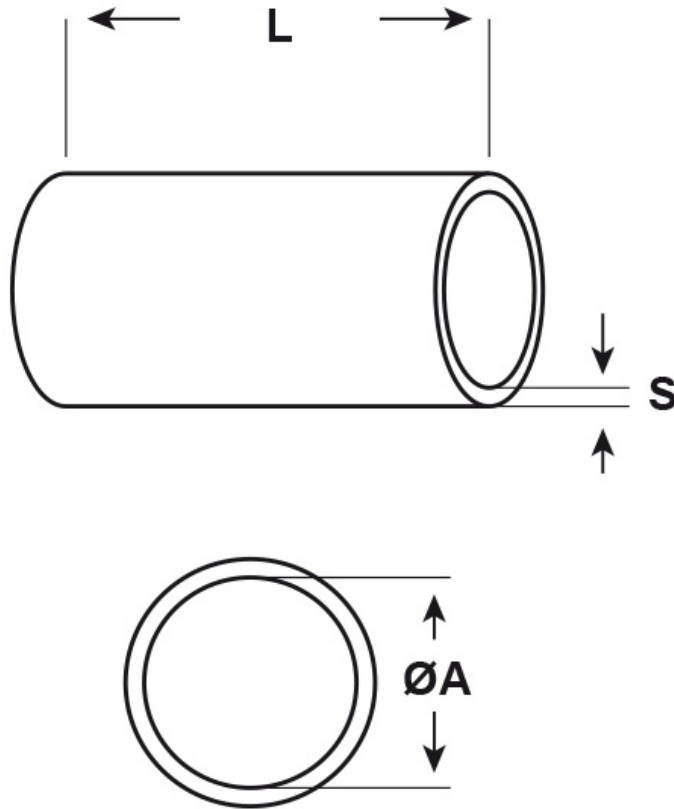

SCHEDA ARTICOLO

Articolo: AS1 BLU - Codice EZ: N.D

05/01/2025

Il disegno è indicativo e le proporzioni potrebbero non corrispondere alle dimensioni in tabella o reali.

ARTICOLO	colore	Ø est. cavo min - max mm	ØA mm	L mm	S mm
AS1 BLU	blu	1,9 - 2,5	1,75	20	0,5

Materiale: silicone 2412, senza alogeni.

Colore: naturale, trasparente, nero, bianco, blu, verde, giallo, marrone, rosso o grigio.

Temperatura d'uso: -80°C / +200°C

Tutte le informazioni e i dati riportati sono indicativi e possono essere soggetti a variazioni senza preavviso