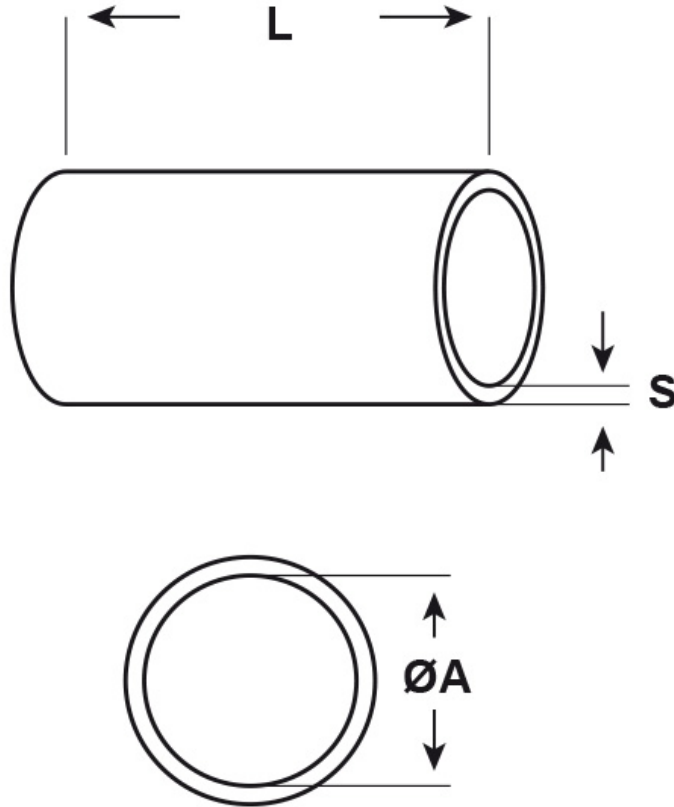

SCHEMA ARTICOLO

Articolo: AS0 ROSSI - Codice EZ: 109444

05/01/2025

Il disegno è indicativo e le proporzioni potrebbero non corrispondere alle dimensioni in tabella o reali.

ARTICOLO	colore	Ø est. cavo min - max mm	ØA mm	L mm	S mm
AS0 ROSSI	rosso	1,3 - 1,8	1,25	20	0,5

Materiale: silicone 2412, senza alogeni.

Colore: naturale, trasparente, nero, bianco, blu, verde, giallo, marrone, rosso o grigio.

Temperatura d'uso: -80°C / +200°C

Tutte le informazioni e i dati riportati sono indicativi e possono essere soggetti a variazioni senza preavviso