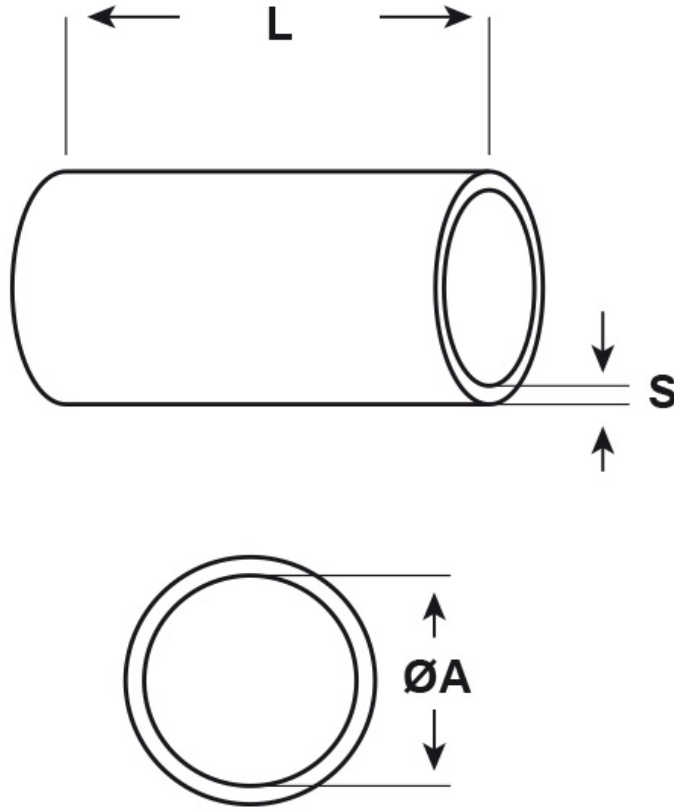

SCHEMA ARTICOLO

Articolo: AS0 NATURALI - Codice EZ: N.D

16/07/2024

ARTICOLO	colore	Ø est. cavo min - max mm	ØA mm	L mm	S mm
AS0 NATURALI	naturale	1,3 - 1,8	1,25	20	0,5

Materiale: silicone 2412, senza alogeni.

Colore: naturale, trasparente, nero, bianco, blu, verde, giallo, marrone, rosso o grigio.

Temperatura d'uso: -80°C / +200°C

Tutte le informazioni e i dati riportati sono indicativi e possono essere soggetti a variazioni senza preavviso