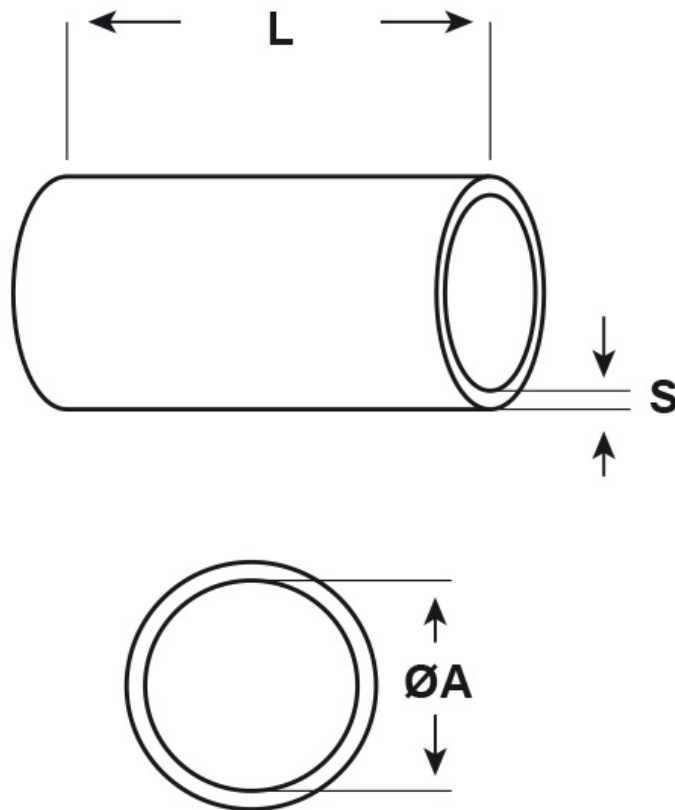

SCHEDA ARTICOLO

Articolo: AS0 GRIGI - Codice EZ: N.D

16/07/2024

ARTICOLO	colore	Ø est. cavo min - max mm	ØA mm	L mm	S mm
AS0 GRIGI	grigio	1,3 - 1,8	1,25	20	0,5

Materiale: silicone 2412, senza alogeni.

Colore: naturale, trasparente, nero, bianco, blu, verde, giallo, marrone, rosso o grigio.