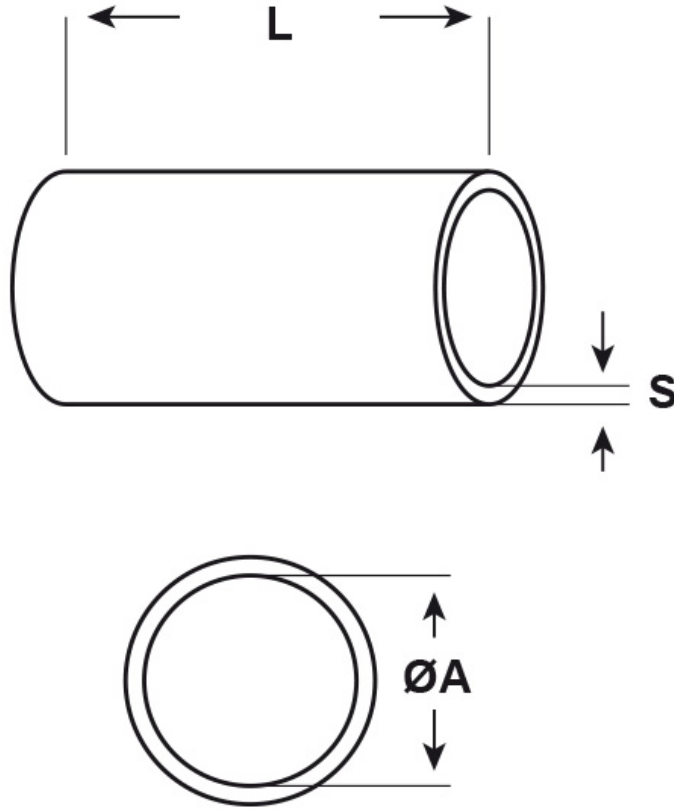

SCHEDA ARTICOLO

Articolo: A1 ROSSI - Codice EZ: 106946

24/07/2024

ARTICOLO	colore	Ø est. cavo min - max mm	ØA mm	L mm	S mm
A1 ROSSI	rosso	1,75 - 3,5	1,75	20	0,5

Materiale: neoprene 3490.

Colore: nero, bianco, blu, verde, giallo, arancione, marrone, rosso, viola, grigio, rosa, azzurro o giallo/verde.