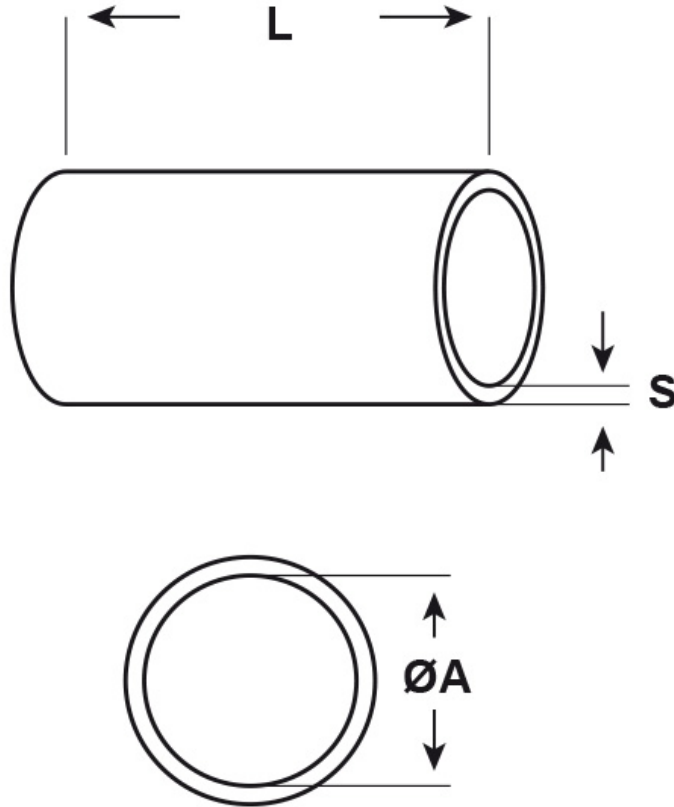

### SCHEMA ARTICOLO

Articolo: A1 NERI - Codice EZ: 106735

16/07/2024

ARTICOLO	colore	Ø est. cavo min - max mm	ØA mm	L mm	S mm
A1 NERI	nero	1,75 - 3,5	1,75	20	0,5

Materiale: neoprene 3490.

Colore: nero, bianco, blu, verde, giallo, arancione, marrone, rosso, viola, grigio, rosa, azzurro o giallo/verde.